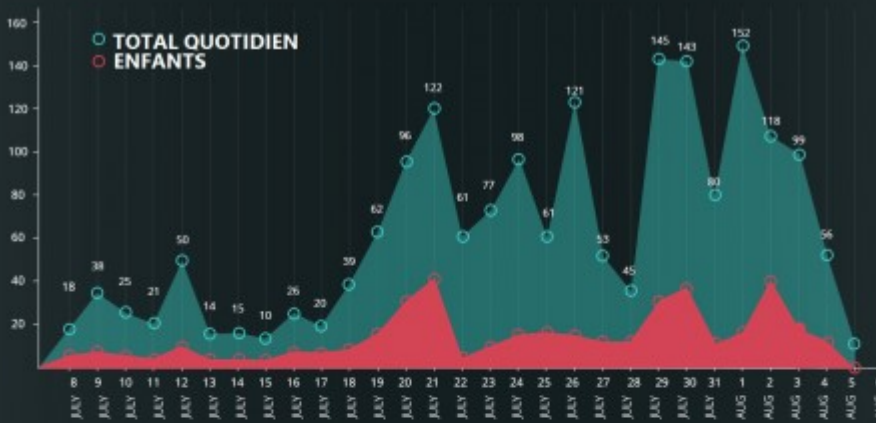

BLESSES & TUES

PALESTINIENS TUES

Morts par statut

Membres de groupes de la résistance
 299 (16%)

Non identifiés
 89 (5%)

Civils
 1487 (79%)

Enfants
 426
 Femmes
 255

ISRAËLIENS TUES

Morts par statut

Civils
 3 (4%)

Soldats
 64 (96%)

Nationalités

- 57 ISRAËLIENS
- 2 AMERICAINS
- 1 FRANÇAIS
- 2 BELGES
- 2 NON IDENTIFIÉS

VICTIMES PALESTINIENNES (9563)

1927 FEMMES 2877 ENFANTS 4759 AUTRES

PALESTINIENS TUES A GAZA

REPARTITION GEOGRAPHIQUE DES TUES

- NORD DE GAZA
- GAZA
- CENTRE
- KHAN YUNIS
- RAFAH

PERSONNEL DE L'UNRWA 9
 PERSONNEL DE SANTE 16
 JOURNALISTES 12

PUBLIE PAR

SOURCE

www.euromid.org | www.safa.ps

CHIFFRES DES ASSAULTS ISRAELIENS SUR GAZA EN 30 JOURS